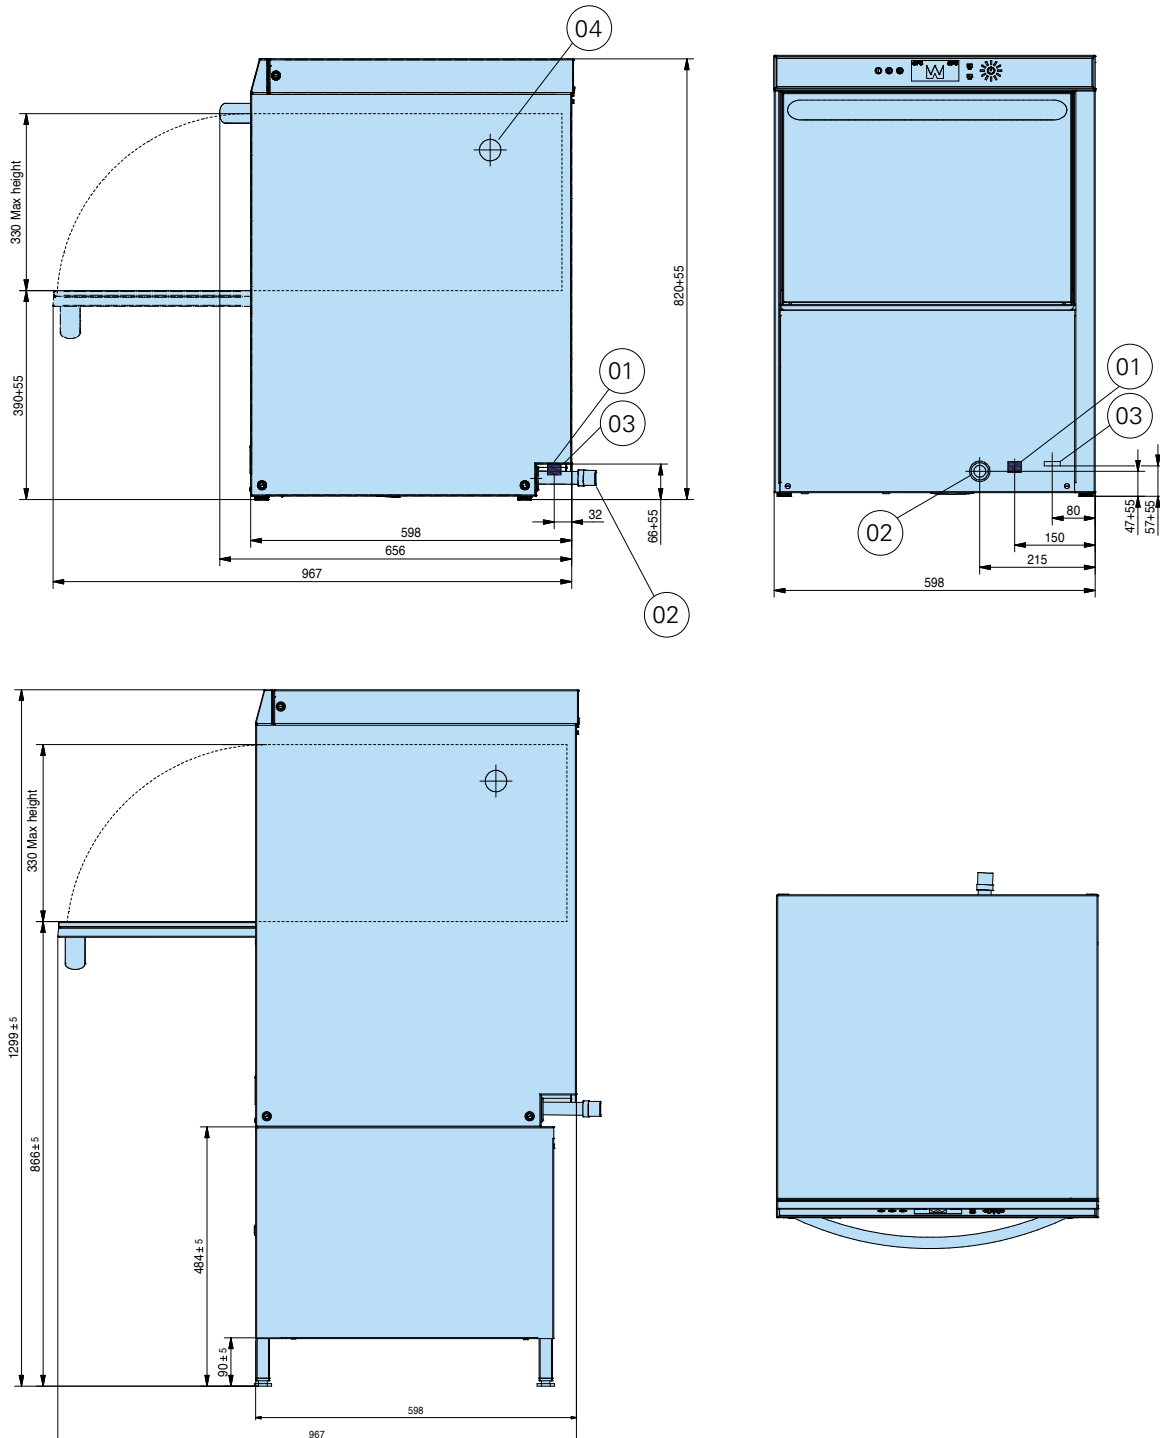

MÅTTRITNING

WD-4S

01. Vattenanslutning utvändig gänga R3/4"
02. Avloppsanslutning, PP slang Ø 22 mm, längd 2 m
03. Elanslutning kabel längd 2 m
04. Backventil